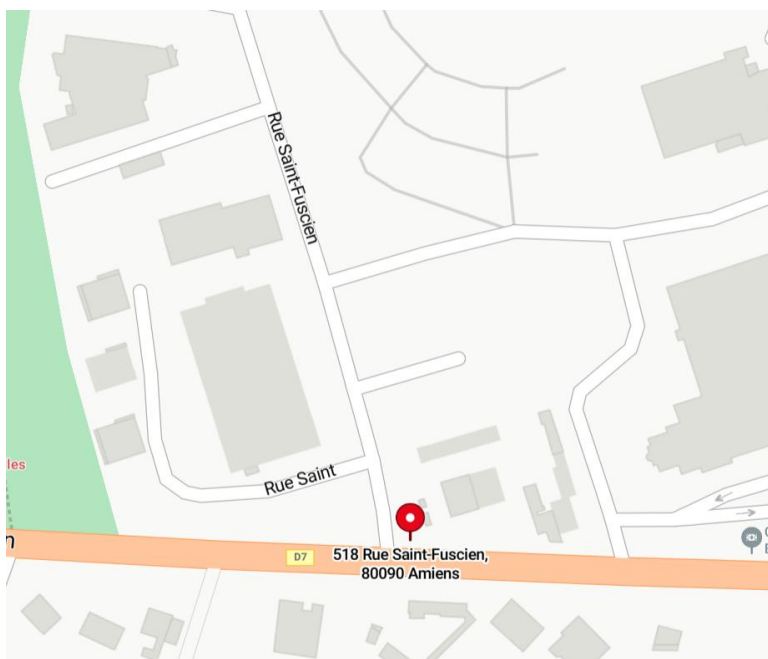

## Plan d'accès aux locaux Activ Académie

518 rue Saint-Fuscien, 80090 Amiens - 03 56 87 05 40

Au 518 Saint Fuscien (à côté du Crédit Agricole), Activ Académie se trouve dans le premier bâtiment de la CCI à gauche en entrant. A votre droite, vous disposez d'un parking gratuit.

Coordonnées GPS :  
latitude : 49.868639  
longitude : 2.307755