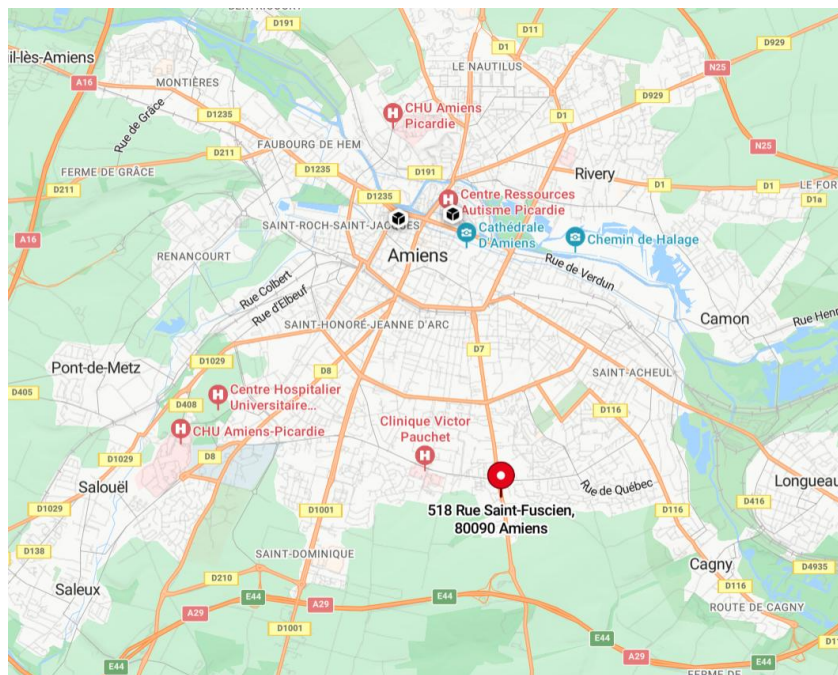

## Plan d'accès aux locaux Activ Académie

518 rue Saint-Fuscien, 80090 Amiens - 03 56 87 05 40

Au 518 Saint Fuscien (à côté du Crédit Agricole), Activ Académie se trouve dans le premier bâtiment de la CCI à gauche en entrant. A votre droite, vous disposez d'un parking gratuit.

Coordonnées GPS :  
latitude : 49.868639  
longitude : 2.307755